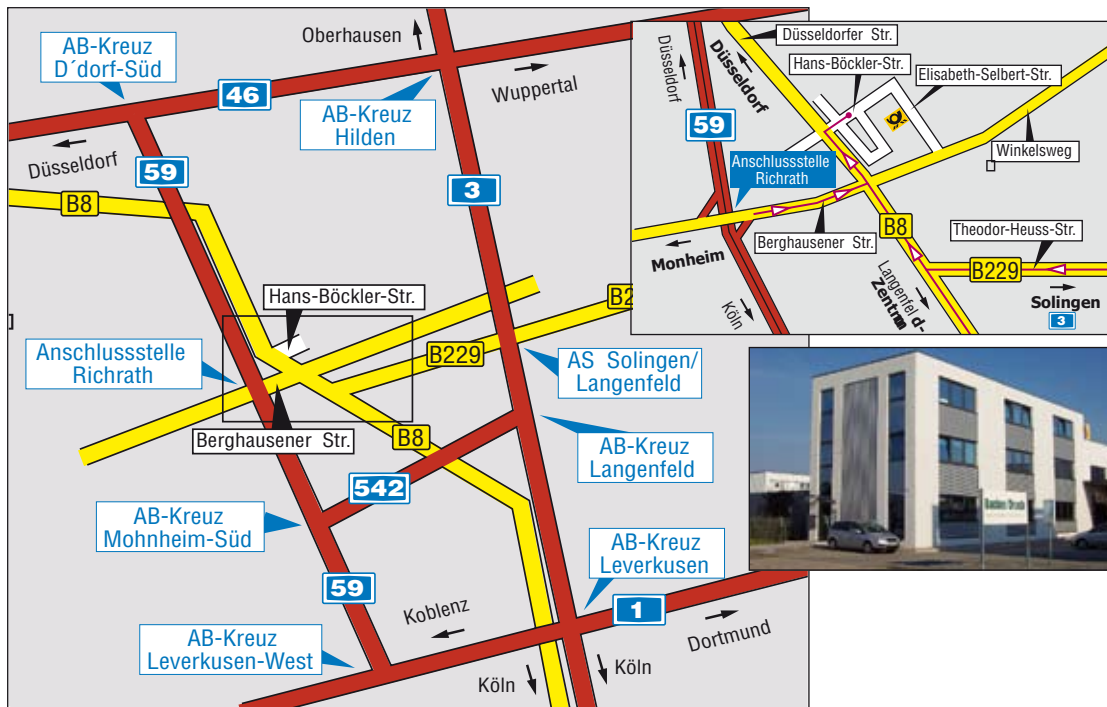

Wegbeschreibung

Personal Chef Service • Hans-Böckler-Str 5 • D-40764 Langenfeld • Tel +49 (2173) 896437

Wegbeschreibung Personal Chef Service

von Süden kommend: A 1 Köln-Dortmund

- Autobahnkreuz Leverkusen West: A 59 Richtung Düsseldorf
- Abfahrt 24 Richrath-Baumberg – Fahrtrichtung Richrath
- zweite Straße (B8) links abbiegen – Fahrtrichtung Düsseldorf-Hellerhof
- erste Straße rechts – Hans-Böckler-Str.
- nach 200 Metern auf der rechten Seite Nr. 5
- Eingang im neuen Verwaltungsgebäude
- I. Etage rechts – Personal Chef Service

von Norden kommend : A 46 Wuppertal-Neuss

- Autobahnkreuz Düsseldorf-Süd: A 59 Richtung Leverkusen
- Abfahrt 24 Richrath-Baumberg – Fahrtrichtung Richrath
- zweite Straße (B8) links abbiegen – Fahrtrichtung Düsseldorf-Hellerhof
- erste Straße rechts – Hans-Böckler-Str.
- nach 200 Metern auf der rechten Seite Nr. 5
- Eingang im neuen Verwaltungsgebäude
- I. Etage rechts – Personal Chef Service

Mit öffentlichen Verkehrsmitteln :

S-Bahn S 6 – Düsseldorf-Köln – Bahnhof Langenfeld-Berghausen
von dort mit der Linie 787 in 2 Minuten bis zur Haltestelle Hans-Böckler-Str.